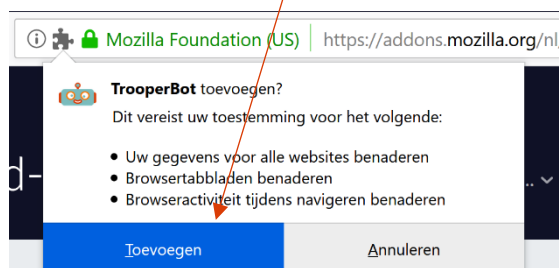

Trooperbot installeren in 1...2...3!

1. Surf naar www.trooper.be/trooperbot

2. Klik op het icoontje van jouw browser (Google Chrome/Mozilla Firefox)

3. Klik op 'Toevoegen aan Chrome'

of 'Toevoegen aan Firefox'

4. Klik op 'Extensie toevoegen'

5. 'Effe inbliepen'

EFFE INBLIEPEN!

Wil je te weten komen hoeveel monnies jouw aankoop exact heeft opgebracht? Geef dan even je e-mail. Mag je vereniging ook weten dat je hen steunt? Geef dan ook je naam in en je krijgt vast een compliment.