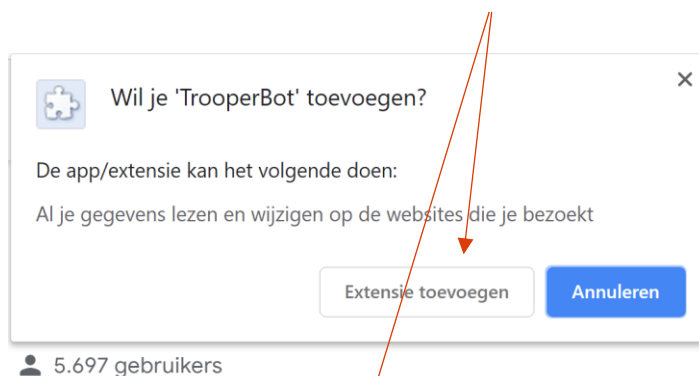

Trooperbot installeren in 1...2...3!

1. Surf naar www.trooper.be/trooperbot

2. Klik op het icoontje van jouw browser (Google Chrome/Mozilla Firefox)

3. Klik op 'Toevoegen aan Chrome'

of 'Toevoegen aan Firefox'

4. Klik op 'Extensie toevoegen'

5. 'Effe inbliepen'

EFFE INBLIEPEN!

Wil je te weten komen hoeveel monnies jouw aankoop exact heeft opgebracht? Geef dan even je e-mail. Mag je vereniging ook weten dat je hen steunt? Geef dan ook je naam in en je krijgt vast een compliment.